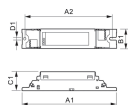

Specificaties Philips HF-S 258 TL-D II 220-240V

[Bekijk product](#)

Product Details

Aantal in omdoos **12**

Algemene informatie

Artikelnummer	180516
EAN	8711500999085
Merk	Philips
Fabrikantnaam	HF-S 258 TL-D II 220-240V 50/60Hz
Lampdirect All-in garantie	1 jaar